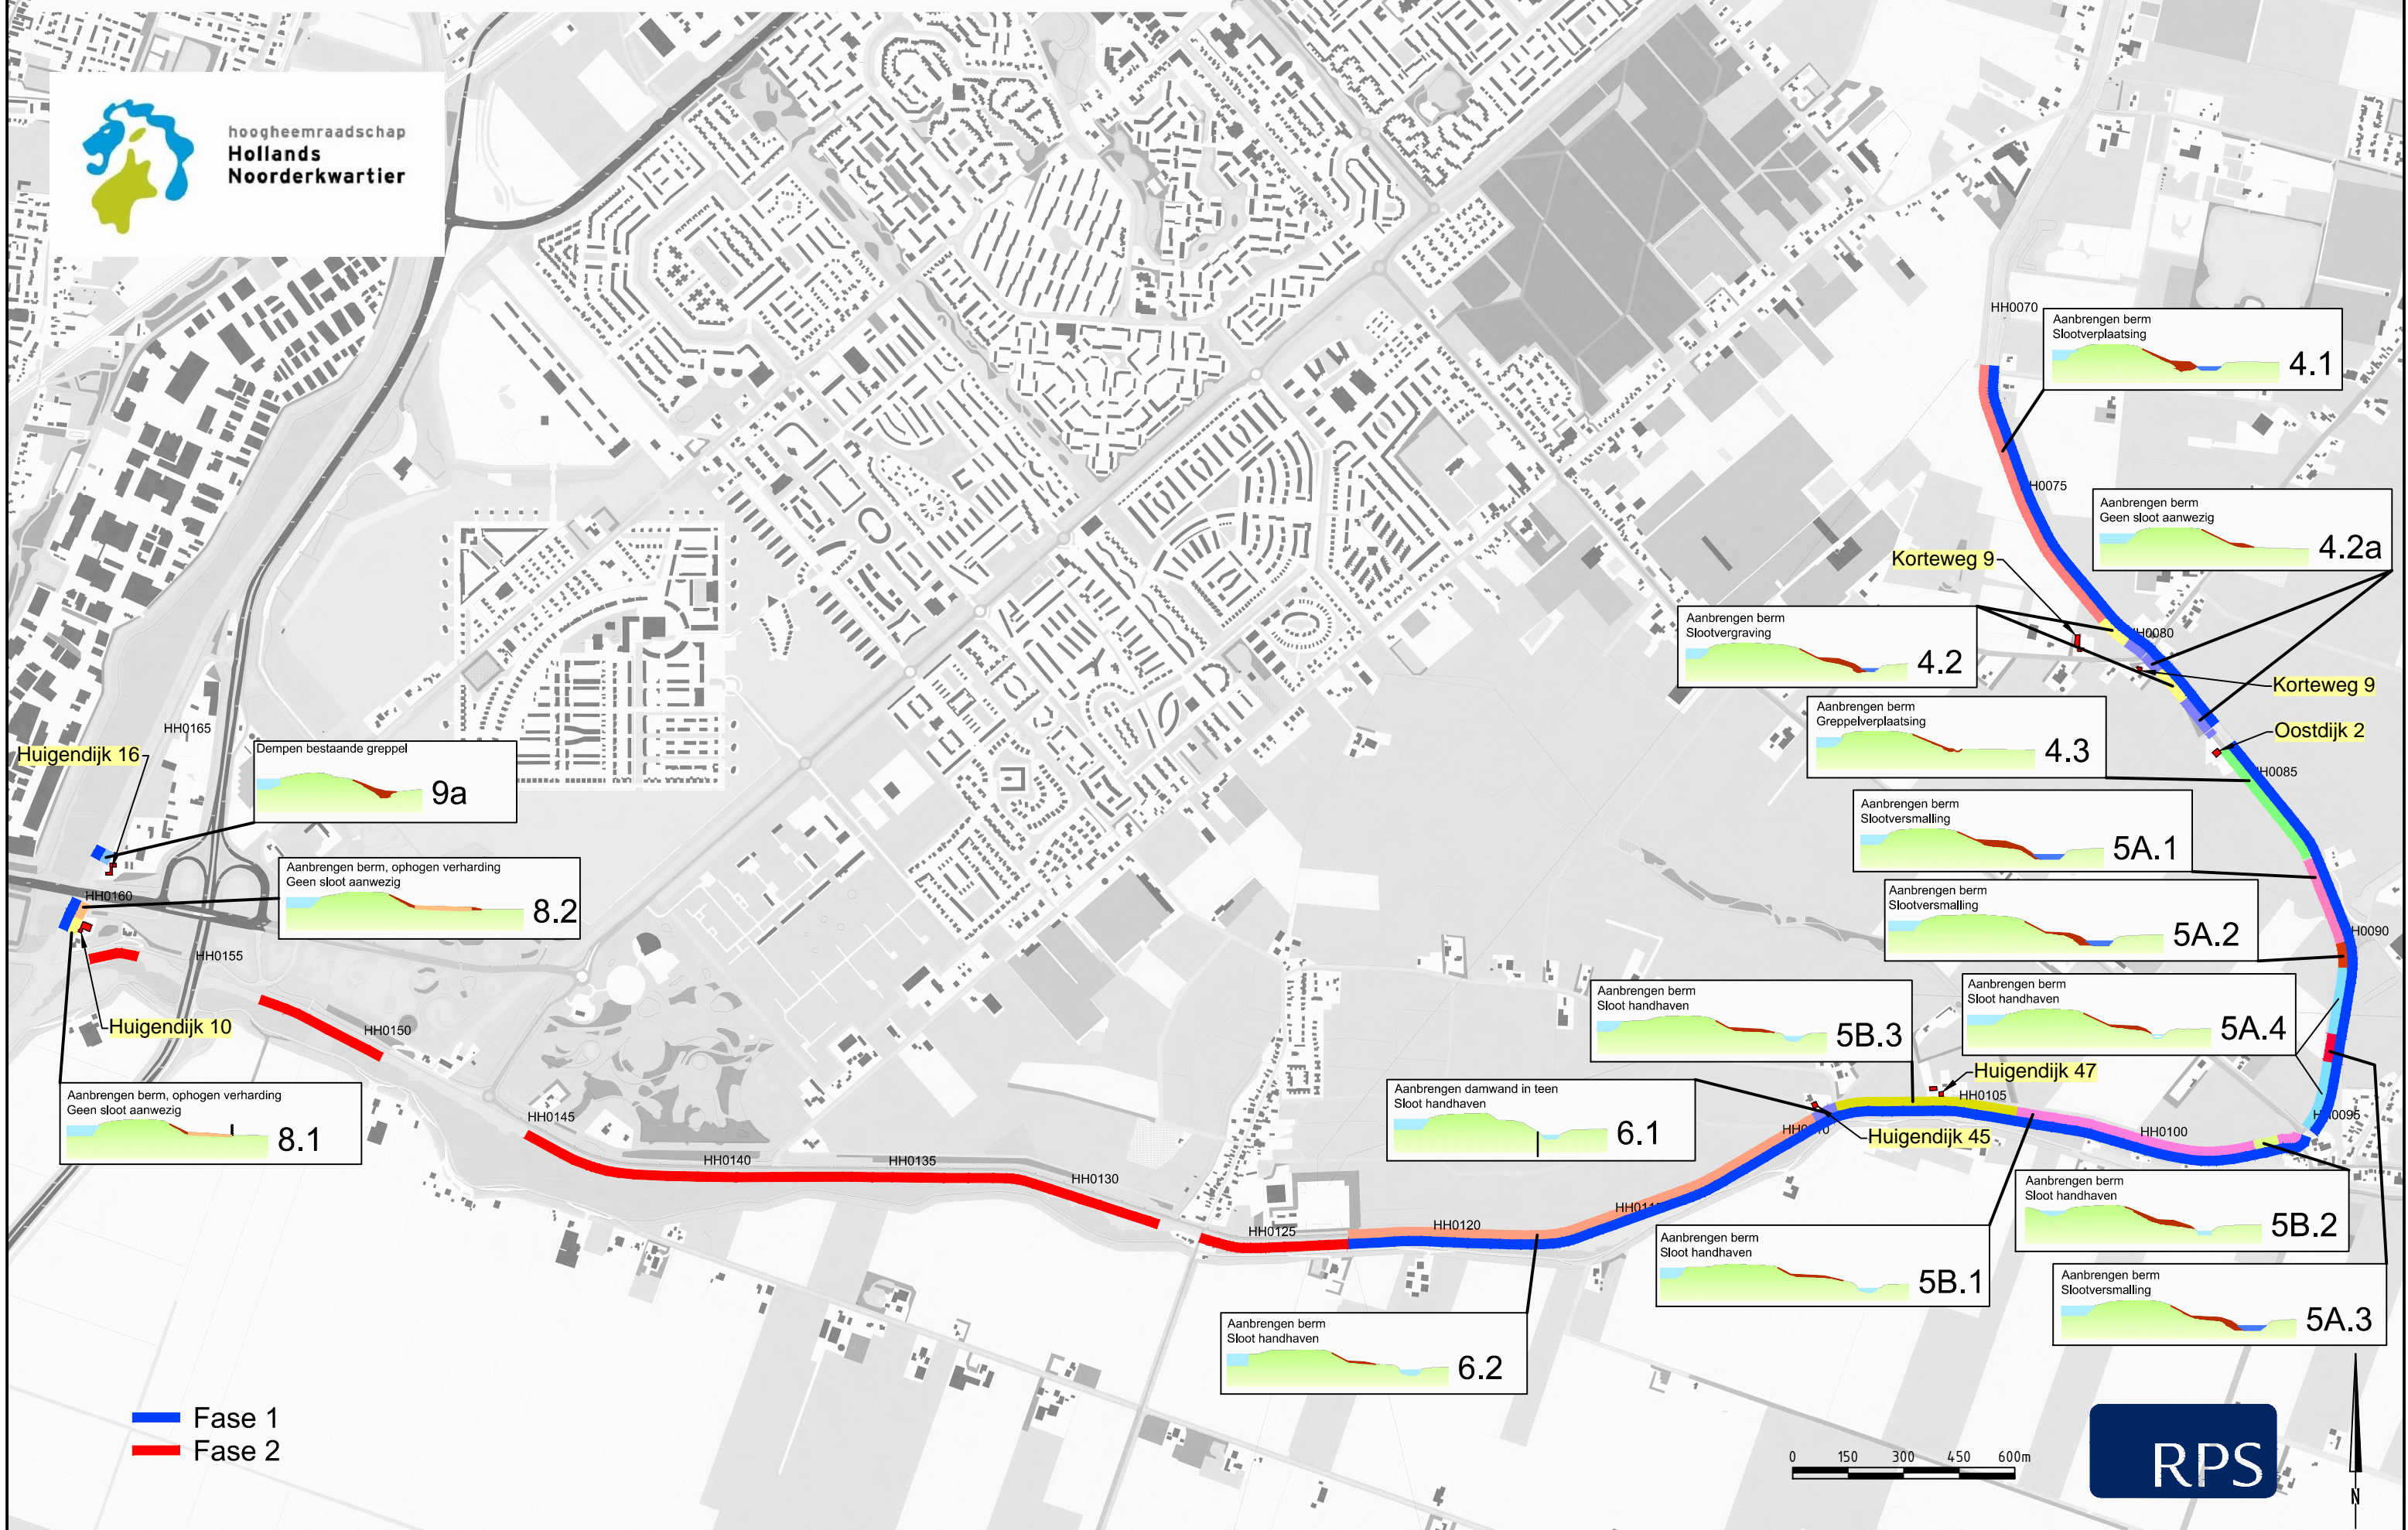

Kadeverbetering Heerhugowaard

— Fase 1
— Fase 2

0 150 300 450 600m